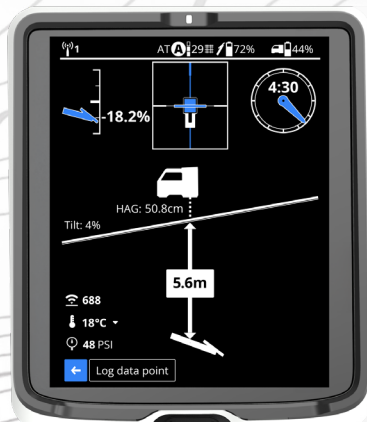

DES ÉCRANS REPENSÉS

Plus de texte à l'écran, plus de langues prises en charge, des explications détaillées visuelles ainsi que des avertissements aideront vos travailleurs les plus novices à réussir leur forage.

CONFIGURATION
**4 FOIS
PLUS RAPIDE**

QUE LE FALCON F5.+